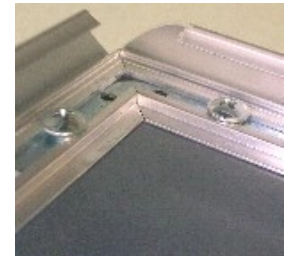

inklusive passendes
Befestigungsmaterial

oder

DOPPELKLEBEBAND

(bitte bei der Bestellung angeben)

Alu – Klapprahmen **silber matt eloxiert**

mit Doppelklebeband

Ansicht offener Rahmen

Die Alu – Klapprahmen sind für die Wandmontage vorgesehen und mit einer **antireflex** Folienscheibe ausgestattet. Verdeckt hinter den Profileisten befinden sich vier Aufhängebohrungen. Lieferung **inkl. 4 Schrauben und 4 Dübel** oder mit **Doppelklebeband** für **glatte** Oberflächen

Art. Nr.:	Ecken Rondo	€ / Stück
098044A	Alu - Klapprahmen DIN A4	26,90
098044B	Alu - Klapprahmen DIN A3	31,00
098044C	Alu - Klapprahmen DIN A2	33,60
098044D	Alu - Klapprahmen DIN A1	38,90

Art. Nr.:	Ecken auf Gehrung	€ / Stück
201037A	Alu - Klapprahmen DIN A4	26,90
201037B	Alu - Klapprahmen DIN A3	31,00
201037C	Alu - Klapprahmen DIN A2	33,60
201037D	Alu - Klapprahmen DIN A1	38,90

NEU 201037D/1 DIN A1 „**schräg stehend**“ 52,20 → mit 2 Rückenstützen

passende Ersatzscheiben:

- Oberfläche: antireflex (*entspiegelt*)
- Kunststoff- Folie 0,5 mm stark

Art.Nr.: 203018A	für DIN A4 Rahmen	€ 1,80
Art.Nr.: 203018B	für DIN A3 Rahmen	€ 3,30
Art.Nr.: 203018C	für DIN A2 Rahmen	€ 5,85
Art.Nr.: 203018D	für DIN A1 Rahmen	€ 8,20