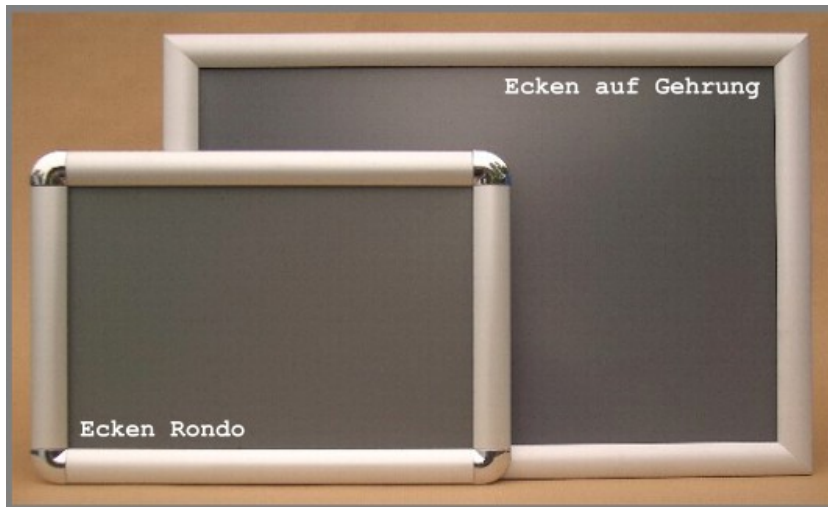

inklusive passendes
Befestigungsmaterial

oder

DOPPELKLEBEBAND

(bitte bei der Bestellung angeben)

Alu – Klapprahmen **silber matt eloxiert**

mit Doppelklebeband

Ansicht offener Rahmen

Die Alu – Klapprahmen sind für die Wandmontage vorgesehen und mit einer **antireflex** Folienscheibe ausgestattet. Verdeckt hinter den Profileisten befinden sich vier Aufhängebohrungen. Lieferung **inkl. 4 Schrauben und 4 Dübel** oder mit **Doppelklebeband** für **glatte** Oberflächen

Art. Nr.:	Ecken Rondo	€ / Stück
098044A	Alu - Klapprahmen DIN A4	26,90
098044B	Alu - Klapprahmen DIN A3	31,00
098044C	Alu - Klapprahmen DIN A2	33,60
098044D	Alu - Klapprahmen DIN A1	38,90

Art. Nr.:	Ecken auf Gehrung	€ / Stück
201037A	Alu - Klapprahmen DIN A4	26,90
201037B	Alu - Klapprahmen DIN A3	31,00
201037C	Alu - Klapprahmen DIN A2	33,60
201037D	Alu - Klapprahmen DIN A1	38,90

NEU 201037D/1 DIN A1 „**schräg stehend**“ 52,20 → mit 2 Rückenstützen

passende Ersatzscheiben:

- Oberfläche: antireflex (*entspiegelt*)
- Kunststoff- Folie 0,5 mm stark

Art.Nr.: 203018A	für DIN A4 Rahmen	€ 1,80
Art.Nr.: 203018B	für DIN A3 Rahmen	€ 3,30
Art.Nr.: 203018C	für DIN A2 Rahmen	€ 5,85
Art.Nr.: 203018D	für DIN A1 Rahmen	€ 8,20